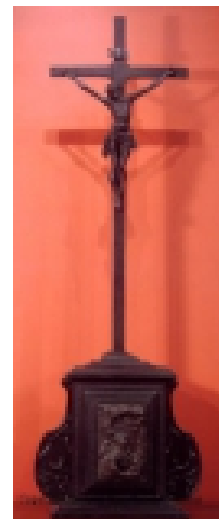

Großes Altarkreuz. Geschwärztes Holz um 1730, fein geschnitzter Korpus Christi auf Sockel, dieser mit Reliefschnitzerei (Heilige) auf der Front, Höhe 89 cm. (Umkreis Benedikt Wirz) Preis auf Anfrage !

Einordnung: Varia/Sakrale Kunst

ArtNr: 00293

Preis: **Preis auf Anfrage**

Altarkreuz - Barock um 1730 (Foto 1)