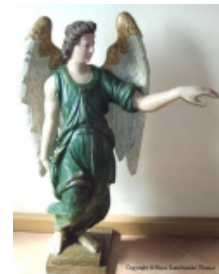

Busse Kunsthandel Weimar
Heinz-Bernd Busse
Obere Schlossgasse 8
99423 Weimar

www.busse-kunsthandel.de
mail@busse-kunsthandel.de
tel: +49 (0)3643 4572652
fax: +49 (0)3643 4572652

Exposé: Barockengel - Mitteldeutsch um 1750

Barocke Engelfigur Mitte 18. Jh. farbig gefasstes Lindenholz geschnitzt. Originale Farbfassung, vollplastisch geschnitzt, Höhe 118 cm. Preis auf Anfrage !

Einordnung: Plastik/18. Jh

ArtNr: 00251

Preis: **Preis auf Anfrage**