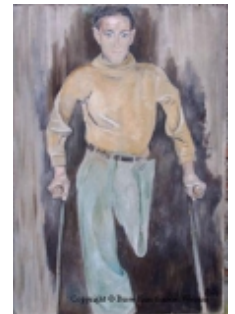

Boesemann, Heinz "Kriegskrüppel" (rückseitig bezeichnet Ankläger Skizze) Öl auf Malkarton, signiert BOE, 116 x 80 cm im weißer Holzleiste. geb. 1899.11.14 in Saalfeld (Kreis Saalfeld), gest. 1962.12.03 in Saalfeld (Kreis Saalfeld) Maler & Kunsthistoriker
Literatur: Werner Dr., Geschichte der Stadt Saalfeld Band 4, 1998, S.99 Nr. 1492 AKL-Archiv, unredigiert Preis auf Anfrage !

Einordnung: Gemälde/Kunst der DDR

ArtNr: 00074

Preis: **Preis auf Anfrage**

Heinz Boesemann - Kriegskrüppel (Ankläger) (Foto 1)